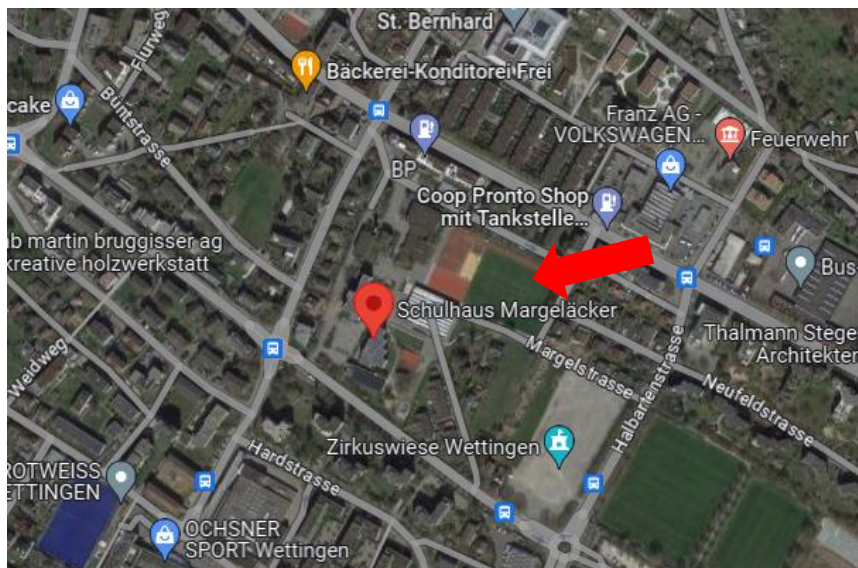

14. Fredis Rotary Grümpi

für Menschen mit einer Beeinträchtigung

Ortsplan – NEU: Sportplatz Margeläcker Wettingen!

Zufahrt über die Margelstrasse (hinter der BP-Tankstelle).
Die Margelstrasse ist eine Einbahnstrasse. Gleich die Parkplätze beim
Schulhaus Margeläcker benutzen, solange freie Plätze vorhanden sind
(Auf der Margelstrasse nach 20 Meter rechts abbiegen).