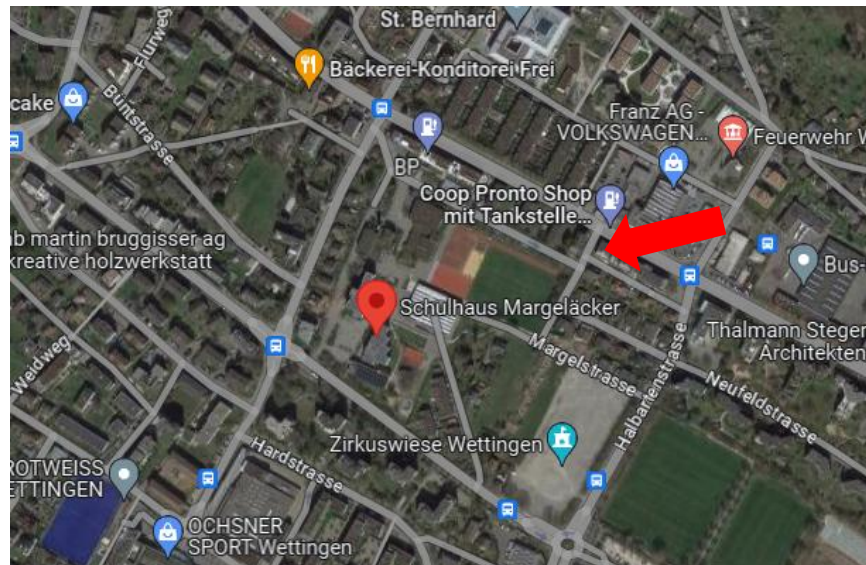

16. Fredis Rotary Grümpi

für Menschen mit einer Beeinträchtigung

Ortsplan – Sportplatz Margeläcker Wettingen

Zufahrt über die Margelstrasse (hinter der BP-Tankstelle).
Die Margelstrasse ist eine Einbahnstrasse. Gleich die Parkplätze beim Schulhaus Margeläcker benutzen, solange freie Plätze vorhanden sind (Auf der Margelstrasse nach 20 Meter rechts abbiegen).